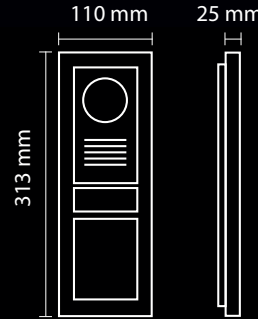

# Şık, fonksiyonel, dijital ve butonlu zil panelleri..

DOKUNMATİK  
EKRANLI  
ZİL PANELİ

DOKUNMATİK BUTONLU  
ZİL PANELİ

MEKANİK BUTONLU  
KART OKUYUCULU ZİL PANELİ

İşıklı Sıva Altı Panel Altıkları **MAVİ** ve **BEYAZ** Işıklı