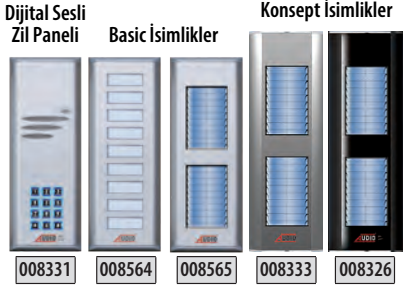

ÜRÜN KODU	BASIC DİJİTAL SESLİ ZİL PANELİ ve İSİMLİKLER	FİYAT
008331	Basic Dijital Sesli Zil Paneli	1.700 TL
008564	Basic İsimlik (18 İsim Kapasiteli)	640 TL
008565	Basic İsimlik (40 İsim Kapasiteli)	880 TL
008333	Konsept İsimlik (40 İsim Kapasiteli) (Gri)	1.000 TL
008326	Konsept İsimlik (40 İsim Kapasiteli) (Siyah)	1.000 TL