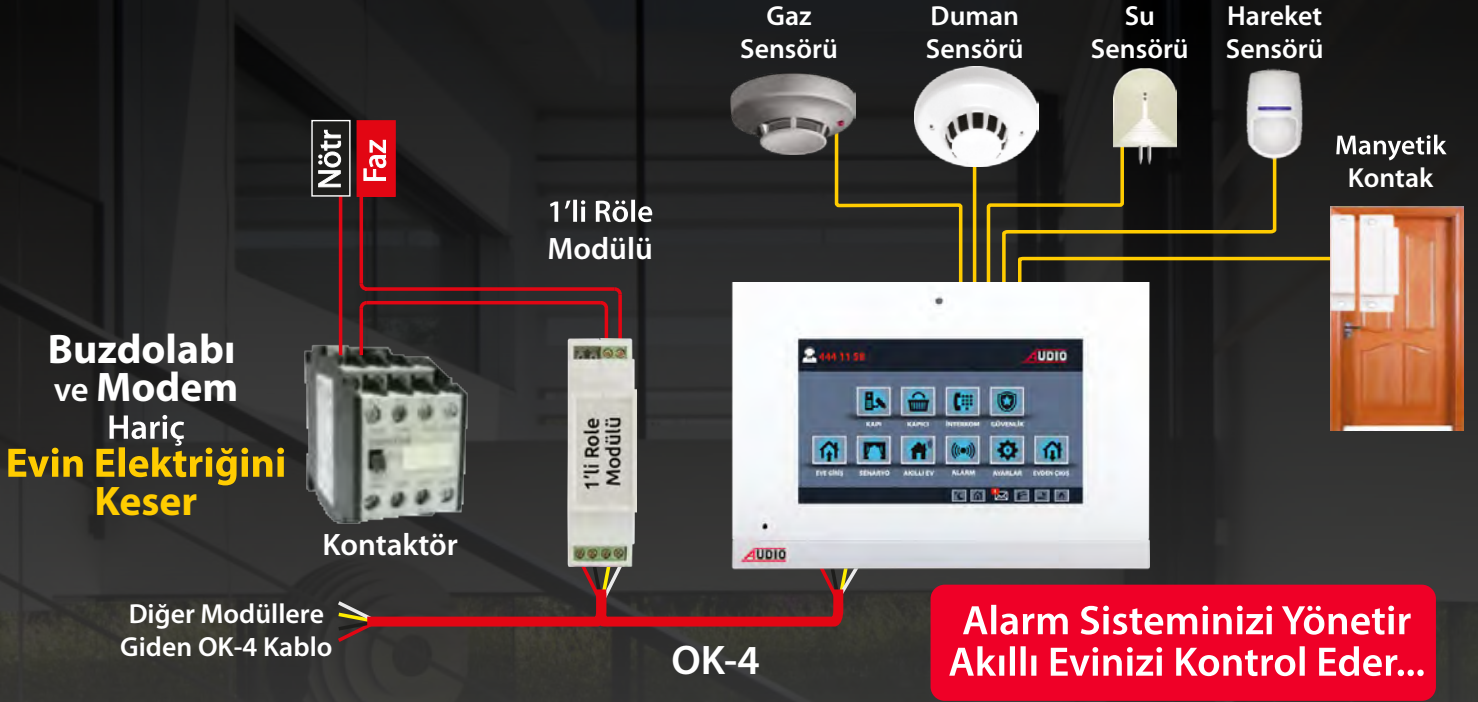

# 1'li Röle Modülü ile **Beyne** İhtiyaç Olmadan **Tek Dokunuşla** Evinizin Elektrikliğini Kesebilirsiniz

**Akıllı Ev Projelerinize Değer Katar, Daire Satışlarınızı Hızlandırır...**

**Akıllı Evinizi Cep Telefonu ile Dünyanın Her Yerinden Kontrol Edebilirsiniz**