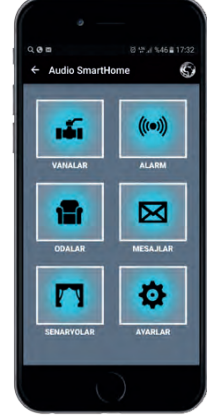

CEP TELEFONU

DÜNYANIN HER YERİNDEN
KONTROL EDEBİLİRSİNİZ