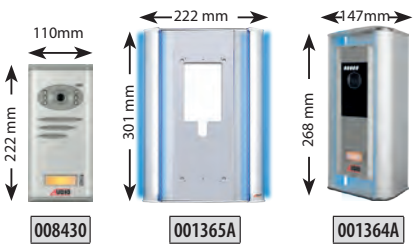

ÜRÜN KODU	BASIC VİLLA PANELLERİ ALTLIK ve ÇEVİRME APARATLARI	FİYAT
008430	1 Butonlu Kameralı Basic Zil Paneli	1.260 TL
001365A	1 'li Basic Dekoratif Çerçeve (Gri)	750 TL
011569	Mavi Işık Takımı (001365A ile Kullanılır)	280 TL
001364A	Villa Set Çevirme Aparatı (Gri)	600 TL
001232	Mavi Işık Takımı (001364A ile Kullanılır)	150 TL