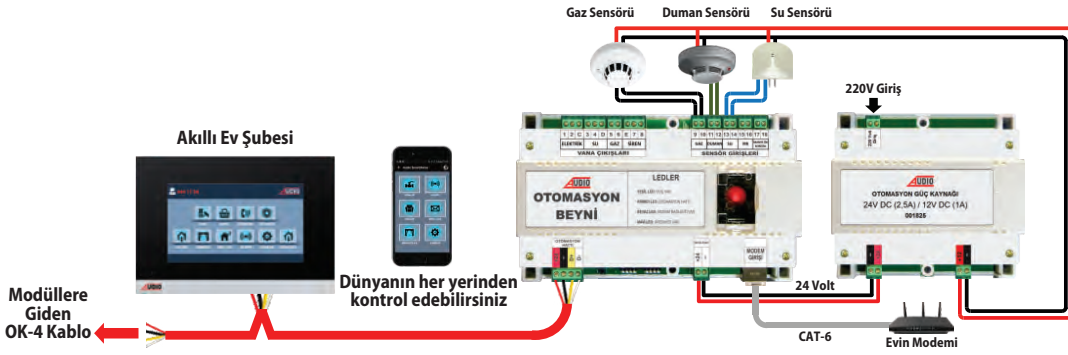

Bağlantı Şemaları

	Akıllı Ev Şubeleri	Bus Plus	IP Linux
7"		Beyaz - 001862 Siyah - 001863 2.450 TL	Beyaz - 001862L Siyah - 001863L 2.300 TL
10.1"		Beyaz - 001864 Siyah - 001865 3.550 TL	Beyaz - 001864L Siyah - 001865L 3.500 TL