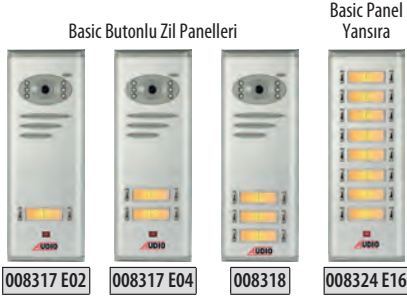

# ZİL PANELLERİ

ÜRÜN KODU	BUS PLUS BUTONLU ZİL PANELLERİ	FİYAT
008317 E02	2 Butonlu Kameralı Dijital Zil Paneli	1.470 TL
008317 E04	4 Butonlu Kameralı Dijital Zil Paneli	1.540 TL
008318	6 Butonlu Kameralı Dijital Zil Paneli	1.610 TL
008328 E08	8 Butonlu Kameralı Dijital Zil Paneli	1.680 TL
008328 E10	10 Butonlu Kameralı Dijital Zil Paneli	1.750 TL
008324 E10	10 Butonlu Yan Sıra	510 TL
008324 E12	12 Butonlu Yan Sıra	580 TL
008324 E14	14 Butonlu Yan Sıra	650 TL
008324 E16	16 Butonlu Yan Sıra	720 TL