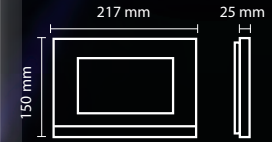

# Sıva Üstü Diafonlar

**10.1"** SLİM Dokunmatik Ekranlı  
(Siyah veya Beyaz Camlı)  
ÇİTASI ve ARKA KAPAĞI GRİ BOYALI

**7"** SLİM Dokunmatik veya Mekanik Butonlu  
(Siyah veya Beyaz Camlı)  
ÇİTASI ve ARKA KAPAĞI GRİ BOYALI