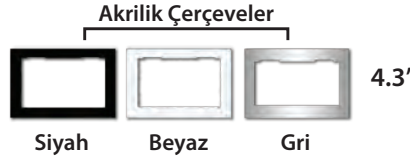

MALZEME	4.3" SIVA ALTI DİAFON ÇERÇEVE RENKLERİ VE ÜRÜN KODLARI	FİYAT
AKRİLİK	001293A (SİYAH) - 001293B (BEYAZ) - 001293GR (GRI)	254 TL
ALÜMİNYUM	001293GM (GÜMÜŞ) - 001293AT (ANTRASİT) - 001293GD (GOLD)	634 TL
PASLANMAZ	001293KR (KROM)	1.012 TL