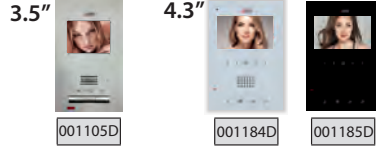

ÜRÜN KODU	3.5 ve 4.3" DİK BUS PLUS GÖRÜNTÜLÜ DİAFONLAR (Dar Alanlar İçin)	FİYAT
001105D	3.5" Mekanik Butonlu Dik Beyaz	920 TL
001184D	4.3" Dokunmatik Butonlu Dik Beyaz	966 TL
001185D	4.3" Dokunmatik Butonlu Dik Siyah	966 TL