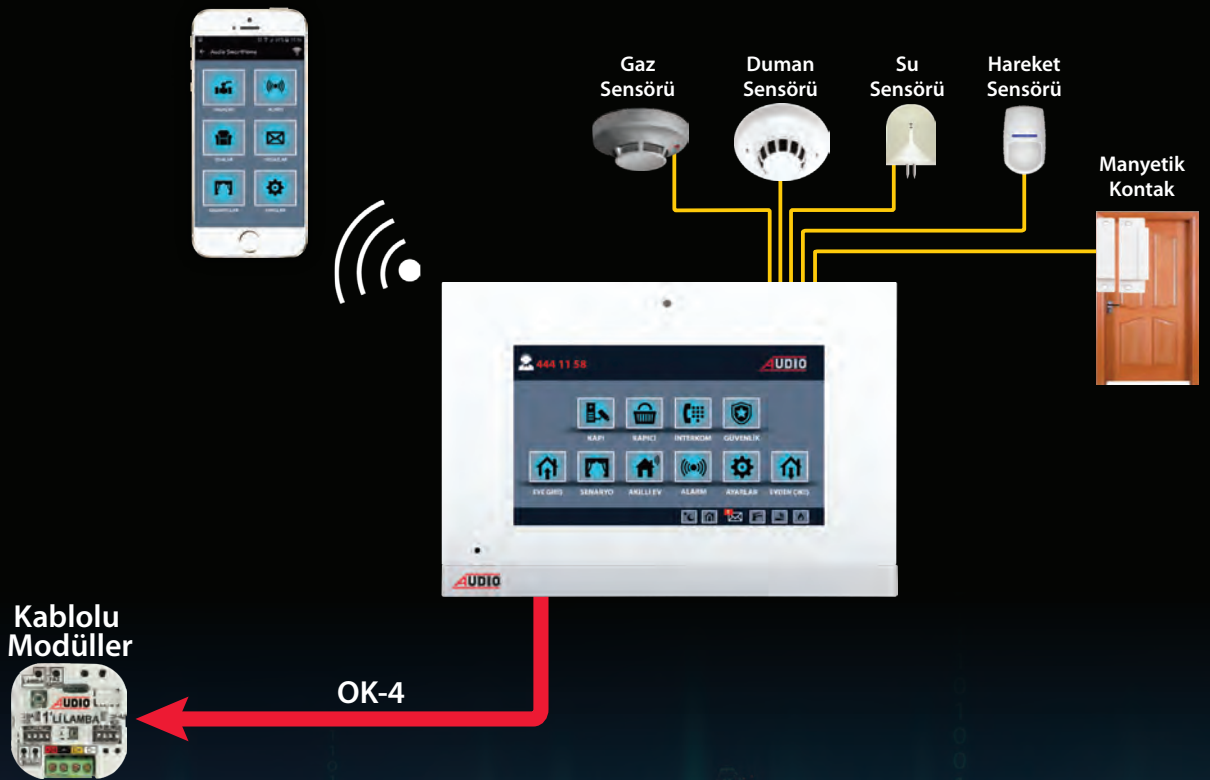

Yüksek Teknolojili IP Ürünler (Android)

IP Android Akıllı Ev Sistemi **Beyne** İhtiyaç Olmadan
Cep Telefonundan ve **Android Diafondan**
Akıllı Evi Kontrol Eder

Android Diafon ve Cep Telefonunuzdan
Akıllı Evinizi Kontrol Edebilirsiniz

**YENİ
YAKINDA**

**Android Akıllı Ev Sistemi
Bütün Audio Akıllı Ev Paketleri ile uyumludur.**