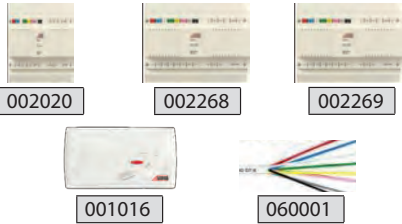

SANTRAL VE SİSTEM PARÇALARI

Ürün Kodu	AÇIKLAMA	Fiyatı
002020	AS 202 Kapıcısız, Çift Zilli, 2 Melodili, Basic Santral	900 TL
002268	AS 302 Kapıcılı, Çift Zilli, 2 Melodili Santral	1.270 TL
002269	AS 310 Kapıcılı, Çift Zil, 2 Melodi, M.Otm., Kapı Seçm. Santral	1.500 TL
001016	SA 2 Kapıcı Şubesi	220 TL
060001	DT 8 - 8 Telli Diafon Kablosu	17 TL

TEK BUTONLU ZİL PANEL

Konsept
Seri

Buton Sayısı	004813 Fiyatı
1	404 TL
2	450 TL
3	496 TL
4	542 TL
5	588 TL
6	634 TL
7	680 TL
8	726 TL
9	772 TL
10	818 TL
11	864 TL
12	910 TL

YAN SIRA TEK BUTONLU ZİL PANEL

Konsept
Seri

Buton Sayısı	005233 K Fiyatı	006225 U Fiyatı
4	438 TL	460 TL
5	484 TL	506 TL
6	530 TL	552 TL
7	576 TL	598 TL
8	622 TL	644 TL
9	668 TL	690 TL
10	714 TL	736 TL
11	760 TL	782 TL
12	806 TL	828 TL
13	852 TL	874 TL
14	898 TL	920 TL
15	944 TL	966 TL
16	990 TL	

ÇİFT BUTONLU ZİL PANEL

Basic
Seri

Buton Sayısı	004849 Fiyatı
2	320 TL
4	376 TL
6	432 TL
8	488 TL
10	544 TL
12	600 TL
14	656 TL
16	712 TL
18	768 TL
20	824 TL

YAN SIRA ÇİFT BUTONLU ZİL PANEL

Basic
Seri

Buton Sayısı	004851 K Fiyatı	004853 U Fiyatı
8	400 TL	410 TL
10	456 TL	466 TL
12	512 TL	522 TL
14	568 TL	578 TL
16	624 TL	634 TL
18	680 TL	690 TL
20	736 TL	746 TL
22	792 TL	802 TL
24	848 TL	858 TL
26	904 TL	914 TL
28	960 TL	970 TL
30	1.016 TL