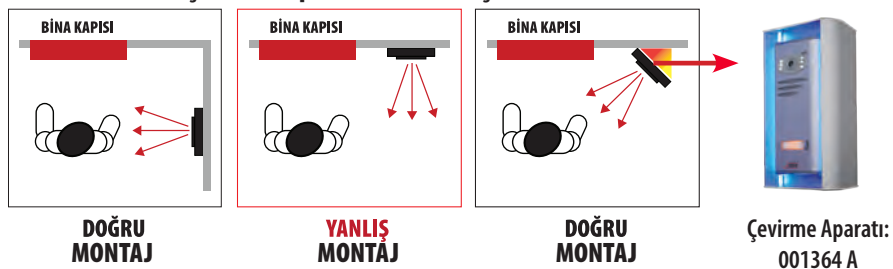

Çevirme Aparatı Kullanım Şekli