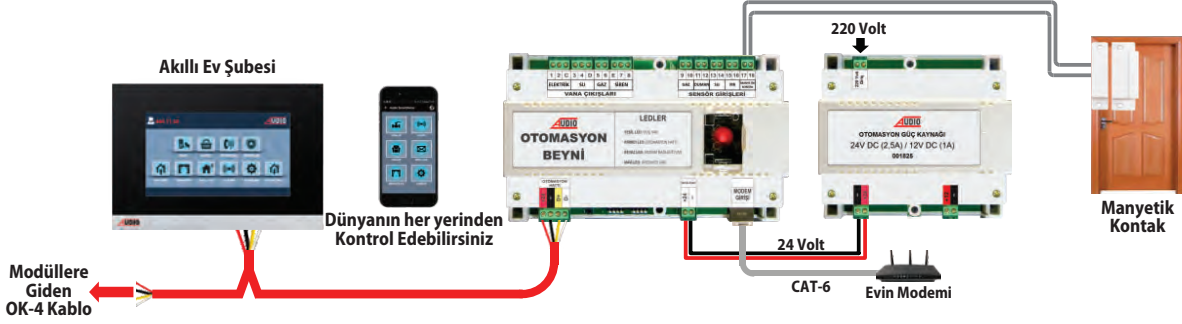

Bağlantı Şemaları

	Akıllı Ev Şubeleri	Bus Plus	IP Linux
7"		Beyaz - 001862 Siyah - 001863 2.450 TL	Beyaz - 001862L Siyah - 001863L 2.300 TL
10.1"		Beyaz - 001864 Siyah - 001865 3.550 TL	Beyaz - 001864L Siyah - 001865L 3.500 TL