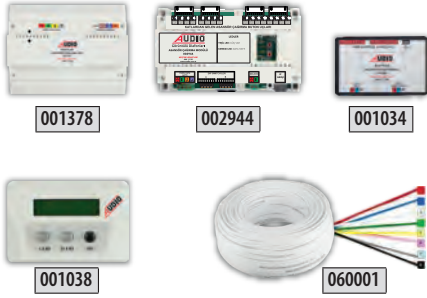

ÜRÜN KODU	BUS PLUS SİSTEM ÜRÜNLERİ	FİYAT
001378	Asansör Konuşma Kiti	1.100 TL
002944	Asansör Çağırma Modülü (16 Kata Kadar)	2.800 TL
001034	Dijital Panel Buton Dönüştürme Modülü	420 TL
001038	Arayanı Gösterme Cihazı (Güvenlik ve Kapıcı için)	520 TL
060001	DT8 Kablo (1 Merte)	17 TL