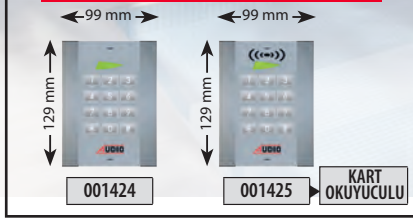

4.3", 7" ve 10.1" Villa Set Ortak Özellikleri

- Renkli Ekran
- İkinci Kapı Bağlayabilme
- 2 Adet Harici Kamera Bağlayabilme
- Handsfree Konuşma
- Şubeler Arası Konuşma
- Ayarlanabilir Kamera Açısı

EXTRA ADAPTÖR GEREKTİRMEZ!