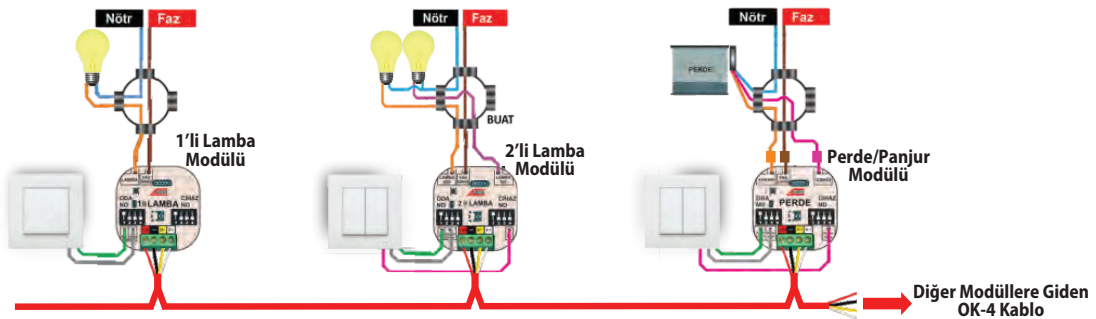

Bağlantı Şemaları

	Akıllı Ev Şubeleri	Bus Plus	IP Linux
7"		Beyaz - 001862 Siyah - 001863 2.450 TL	Beyaz - 001862L Siyah - 001863L 2.300 TL
10.1"		Beyaz - 001864 Siyah - 001865 3.550 TL	Beyaz - 001864L Siyah - 001865L 3.500 TL