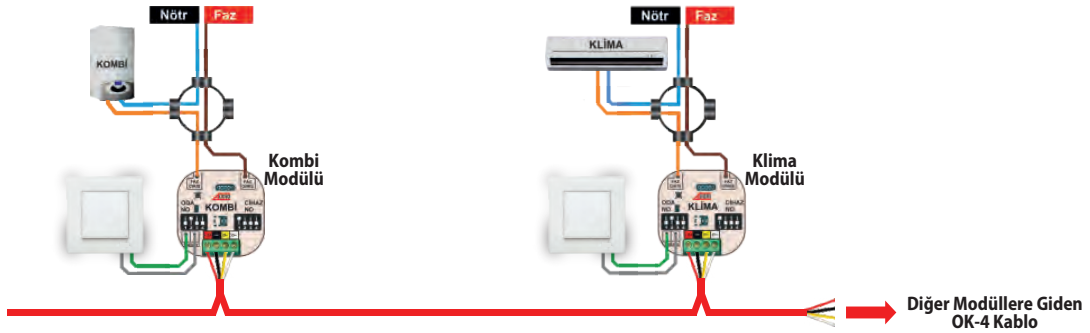

Bağlantı Şemaları

	Akıllı Ev Şubeleri	Bus Plus	IP Linux
7"		Beyaz - 001862 Siyah - 001863 2.450 TL	Beyaz - 001862L Siyah - 001863L 2.300 TL
10.1"		Beyaz - 001864 Siyah - 001865 3.550 TL	Beyaz - 001864L Siyah - 001865L 3.500 TL