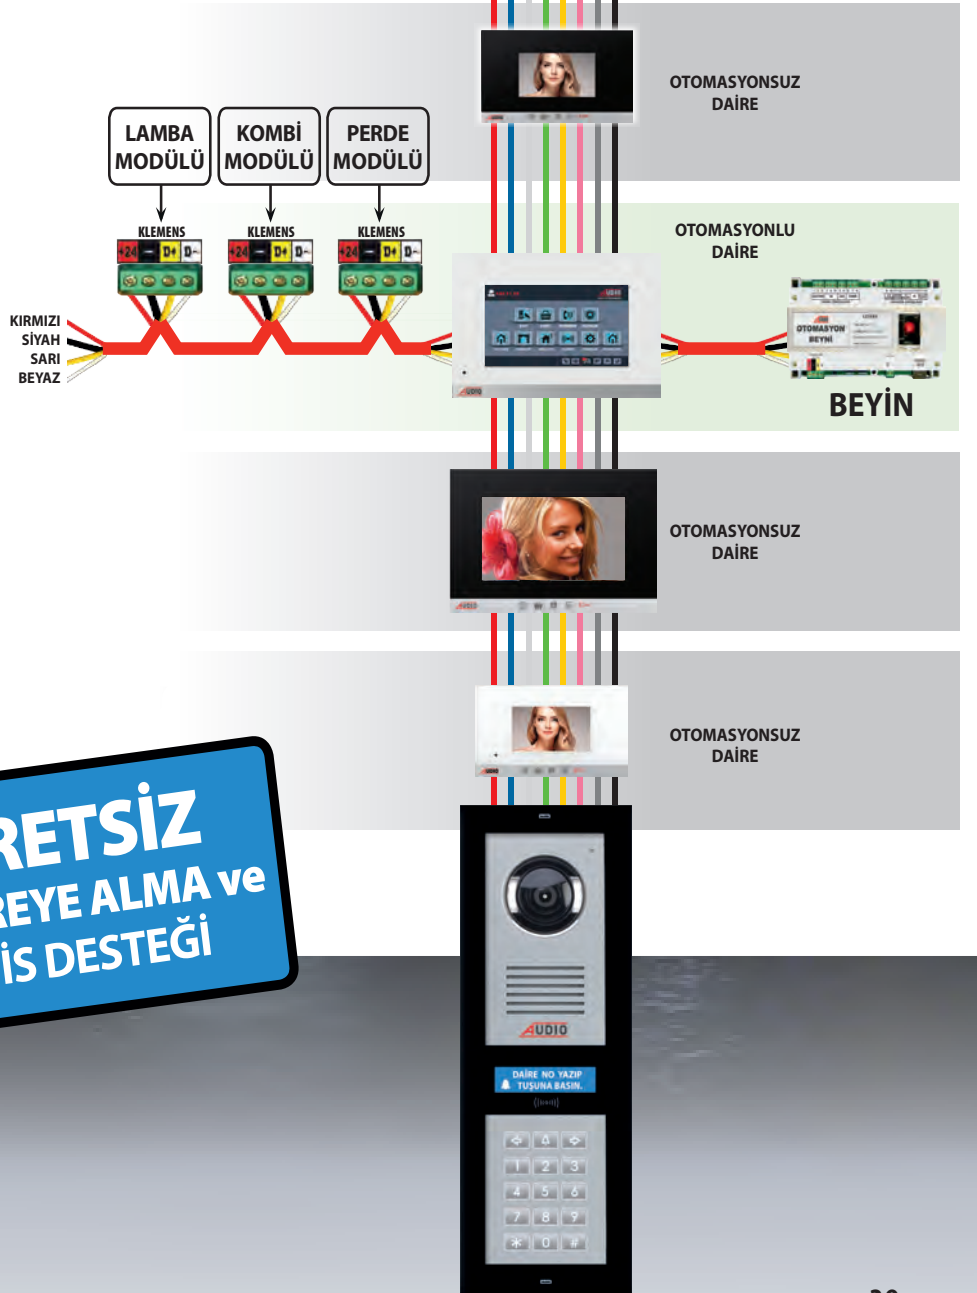

ELEKTRİKÇİLERİN ÇIRAKLARI artık OTOMASYON TAKACAK!

ELEKTRİKÇİLERİN
ÇIRAKLARI
ZATEN RENGİ RENGİNE BAĞLIYOR...

DT 8

ELEKTRİKÇİLERİN
ÇIRAKLARI RENGİ
RENGİNE BAĞLAYACAK...

OTOMASYON (OK-4)
KABLOSU

ÜCRETSİZ
DEVREYE ALMA ve
SERVİS DESTEĞİ