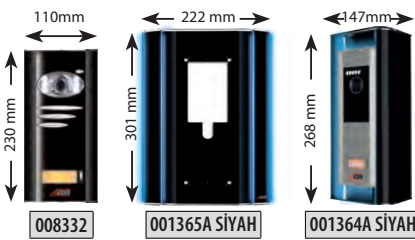

ÜRÜN KODU	KONSEPT VİLLA PANELLERİ ALTLIK ve ÇEVİRME APARATLARI	FİYAT
008332	1 Butonlu Kameralı Konsept Zil Paneli	1.500 TL
001365A SİYAH	1 'li Konsept Dekoratif Çerçeve (Siyah)	750 TL
011569	Mavi Işık Takımı (001365A SİYAH ile Kullanılır)	280 TL
001364A SİYAH	Villa Set Çevirme Aparatı (Siyah)	600 TL
001232	Mavi Işık Takımı (001364A SİYAH ile Kullanılır)	150 TL

ZİL
PANELİ
ve
ALTLIK