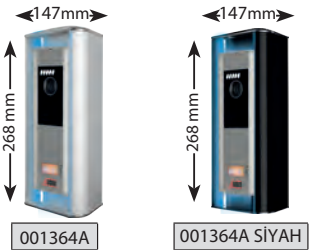

4.3", 7" ve 10.1" Villa Set Ortak Özellikleri

- Renkli Ekran
- İkinci Kapı Bağlayabilme
- 2 Adet Harici Kamera Bağlayabilme
- Handsfree Konuşma
- Şubeler Arası Konuşma
- Ayarlanabilir Kamera Açısı

EXTRA ADAPTÖR GEREKTİRMEZ!

GİRİŞ KONTROL ÜNİTELERİ

ÜRÜN KODU	GİRİŞ KONTROL ÜNİTELERİ	FİYAT
001424	Yeni KGK (Tuş Takımlı Kapı Giriş Paneli)	700 TL
001425	Yeni KGP (Kartlı Geçişli Tuş Takımlı Kapı Giriş Paneli, 999 Kart Hafızalı)	950 TL

* 001424 Kodlu Yeni KGK ve 001425 Kodlu Yeni KGP 12VAC - 15VAC - 24VAC - 18VDC - 24VDC voltajlarla çalışabilir. (Çalıştırmak için Apartmandaki AC zil trafosu veya görüntülü diafon sisteminin 24V adaptörü kullanılabilir)

ÜRÜN KODU	PROXIMITY (TEMASSIZ) KARTLAR	FİYAT
AU-PCard	Kapı Giriş Kartı KGP 200, Yeni KGP ve Kart Okuyuculu Zil Panelleri için	11 TL
AU-PKey	Proximity Key KGP 200, Yeni KGP ve Kart Okuyuculu Zil Panelleri için	13 TL

ÜRÜN KODU	VİLLA PANEL ALTIKLARI	FİYAT
001365A	1 'li Basic Dekoratif Çerçeve (Gri)	750 TL
001365A SİYAH	1 'li Konsept Dekoratif Çerçeve (Siyah)	750 TL
011569	Mavi Işık Takımı	280 TL

011569 Mavi Işık Takımı - Ebat: 301 mm

ÜRÜN KODU	VİLLA ÇEVİRME APARATLARI	FİYAT
001364A	1 'li Basic Villa Zil Paneli Çevirme Aparatı (Gri)	600 TL
001364A SİYAH	1 'li Konsept Villa Zil Paneli Çevirme Aparatı (Siyah)	600 TL
001232	Mavi Işık Takımı	150 TL

001232 Mavi Işık Takımı - Ebat: 224 mm

Çevirme Aparatı Kullanım Şekli