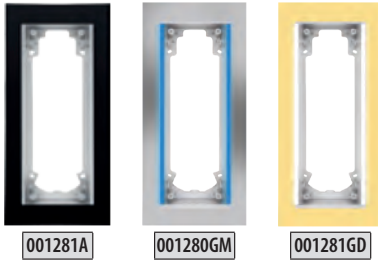

ÜRÜN KODU	IŞIKLI SIVA ALTI PANEL ALTLIKLARI	FİYAT
001281	Altı Panel Altlığı Kasası	90 TL
001281A	BEYAZ Işıklı Siva Altı Panel Altlığı (SİYAH)	900 TL
001281B	BEYAZ Işıklı Siva Altı Panel Altlığı (BEYAZ)	900 TL
001281GR	BEYAZ Işıklı Siva Altı Panel Altlığı (GRİ)	900 TL
001281GD	BEYAZ Işıklı Siva Altı Panel Altlığı (GOLD)	1.200 TL
001281GM	BEYAZ Işıklı Siva Altı Panel Altlığı (GÜMÜŞ)	1.200 TL
001281AT	BEYAZ Işıklı Siva Altı Panel Altlığı (ANTRASİT)	1.200 TL
001281KR	BEYAZ Işıklı Siva Altı Panel Altlığı (PASLANMAZ KROM)	1.900 TL
001280A	MAVİ Işıklı Siva Altı Panel Altlığı (SİYAH)	900 TL
001280B	MAVİ Işıklı Siva Altı Panel Altlığı (BEYAZ)	900 TL
001280GR	MAVİ Işıklı Siva Altı Panel Altlığı (GRİ)	900 TL
001280GD	MAVİ Işıklı Siva Altı Panel Altlığı (GOLD)	1.200 TL
001280GM	MAVİ Işıklı Siva Altı Panel Altlığı (GÜMÜŞ)	1.200 TL
001280AT	MAVİ Işıklı Siva Altı Panel Altlığı (ANTRASİT)	1.200 TL
001280KR	MAVİ Işıklı Siva Altı Panel Altlığı (PASLANMAZ KROM)	1.900 TL

Siva Altı Montaj için
Alınacak Ürünler

+

+

=

ZİL PANELİ

IŞIKLI SIVA ALTI
PANEL ALTLIĞI

SIVA ALTI
MONTAJ KASASI