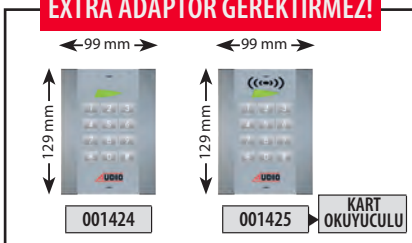

BUS PLUS SİSTEM ÜRÜNLERİ

001218

001219

009043A

ÜRÜN KODU	BUS PLUS GÜVENLİK	FİYAT
001218	Dijital Güvenlik Telefonu Bus Plus	690 TL
001219	Güvenlik Konsolu	1.550 TL
009043A	Güvenlik Kamerası	1.600 TL

002445

ÜRÜN KODU	GÜÇ KAYNAKLARI	FİYAT
002444	Güç Kaynağı 40 Watt	404 TL
002445	Güç Kaynağı 60 Watt	414 TL
002429	Güç Kaynağı 90 Watt	670 TL

001374

001328

001022

001036

ÜRÜN KODU	BUS PLUS VİDEO DAĞITICILAR	FİYAT
001374	Video Yükseltici	350 TL
001328	Video Dağıtıcı	130 TL
001022	Video Anahtarlayıcı Bus Plus	460 TL
001036	Kamera Seçme Modülü - 3 Kamera İçin	340 TL

001378

002944

001034

001038

060001

ÜRÜN KODU	BUS PLUS SİSTEM ÜRÜNLERİ	FİYAT
001378	Asansör Konuşma Kiti	1.100 TL
002944	Asansör Çağırma Modülü (16 Kata Kadar)	2.800 TL
001034	Dijital Panel Buton Dönüştürme Modülü	420 TL
001038	Arayanı Gösterme Cihazı (Güvenlik ve Kapıcı için)	520 TL
060001	DT8 Kablo (1 Merte)	17 TL

001283

001286

Kir Aparatı

001285 - Gri

001285B - Beyaz

ÜRÜN KODU	MONTAJ APARATLARI	FİYAT
001283	Diafon Askı Aparatı (Sesli Diafon ile Aynı Delikleri Kullanarak Kolay Montaj)	12 TL
001286	Sihirbaz (Yeni Diafonların Anahtar Kasasına Vidasız Montaj Aparatı)	38 TL
001285	Kir Kapama Aparatı Gri Renkli	36 TL
001285B	Kir Kapama Aparatı Beyaz Renkli	24 TL

EXTRA ADAPTÖR GEREKTİRMEZ!

001424

001425

KART OKUYUCULU

YENİ

GİRİŞ KONTROL ÜNİTELERİ

ÜRÜN KODU	GİRİŞ KONTROL ÜNİTELERİ	FİYAT
001424	Yeni KGK (Tuş Takımlı Kapı Giriş Paneli)	700 TL
001425	Yeni KGP (Kartlı Geçişli Tuş Takımlı Kapı Giriş Paneli, 999 Kart Hafızalı)	950 TL

* 001424 Kodlu Yeni KGK ve 001425 Kodlu Yeni KGP 12VAC - 15VAC - 24VAC - 18VDC - 24VDC voltajlarla çalışabilir. (Çalıştırmak için Apartmandaki AC zil trafosu veya görüntülü diafon sisteminin 24V adaptörü kullanılabilir)

AU-PCard

AU-PKey

ÜRÜN KODU	PROXIMITY (TEMASSIZ) KARTLAR	FİYAT
AU-PCard	Kapı Giriş Kartı KGP 200, Yeni KGP ve Kart Okuyuculu Zil Panelleri için	11 TL
AU-PKey	Proximity Key KGP 200, Yeni KGP ve Kart Okuyuculu Zil Panelleri için	13 TL