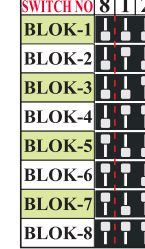

DAİRE NO	SWITCH NO	DAİRE NO	SWITCH NO
KAPICI	1 2 3 4 5 6 7	D-25	1 2 3 4 5 6 7
D-1	1 2 3 4 5 6 7	D-26	1 2 3 4 5 6 7
D-2	1 2 3 4 5 6 7	D-27	1 2 3 4 5 6 7
D-3	1 2 3 4 5 6 7	D-28	1 2 3 4 5 6 7
D-4	1 2 3 4 5 6 7	D-29	1 2 3 4 5 6 7
D-5	1 2 3 4 5 6 7	D-30	1 2 3 4 5 6 7
D-6	1 2 3 4 5 6 7	D-31	1 2 3 4 5 6 7
D-7	1 2 3 4 5 6 7	D-32	1 2 3 4 5 6 7
D-8	1 2 3 4 5 6 7	D-33	1 2 3 4 5 6 7
D-9	1 2 3 4 5 6 7	D-34	1 2 3 4 5 6 7
D-10	1 2 3 4 5 6 7	D-35	1 2 3 4 5 6 7
D-11	1 2 3 4 5 6 7	D-36	1 2 3 4 5 6 7
D-12	1 2 3 4 5 6 7	D-37	1 2 3 4 5 6 7
D-13	1 2 3 4 5 6 7	D-38	1 2 3 4 5 6 7
D-14	1 2 3 4 5 6 7	D-39	1 2 3 4 5 6 7
D-15	1 2 3 4 5 6 7	D-40	1 2 3 4 5 6 7
D-16	1 2 3 4 5 6 7	D-41	1 2 3 4 5 6 7
D-17	1 2 3 4 5 6 7	D-42	1 2 3 4 5 6 7
D-18	1 2 3 4 5 6 7	D-43	1 2 3 4 5 6 7
D-19	1 2 3 4 5 6 7	D-44	1 2 3 4 5 6 7
D-20	1 2 3 4 5 6 7	D-45	1 2 3 4 5 6 7
D-21	1 2 3 4 5 6 7	D-46	1 2 3 4 5 6 7
D-22	1 2 3 4 5 6 7	D-47	1 2 3 4 5 6 7
D-23	1 2 3 4 5 6 7	D-48	1 2 3 4 5 6 7
D-24	1 2 3 4 5 6 7	D-49	1 2 3 4 5 6 7

DAİRE NO	SWITCH NO	DAİRE NO	SWITCH NO
D-50	1 2 3 4 5 6 7	D-75	1 2 3 4 5 6 7
D-51	1 2 3 4 5 6 7	D-76	1 2 3 4 5 6 7
D-52	1 2 3 4 5 6 7	D-77	1 2 3 4 5 6 7
D-53	1 2 3 4 5 6 7	D-78	1 2 3 4 5 6 7
D-54	1 2 3 4 5 6 7	D-79	1 2 3 4 5 6 7
D-55	1 2 3 4 5 6 7	D-80	1 2 3 4 5 6 7
D-56	1 2 3 4 5 6 7	D-81	1 2 3 4 5 6 7
D-57	1 2 3 4 5 6 7	D-82	1 2 3 4 5 6 7
D-58	1 2 3 4 5 6 7	D-83	1 2 3 4 5 6 7
D-59	1 2 3 4 5 6 7	D-84	1 2 3 4 5 6 7
D-60	1 2 3 4 5 6 7	D-85	1 2 3 4 5 6 7
D-61	1 2 3 4 5 6 7	D-86	1 2 3 4 5 6 7
D-62	1 2 3 4 5 6 7	D-87	1 2 3 4 5 6 7
D-63	1 2 3 4 5 6 7	D-88	1 2 3 4 5 6 7
D-64	1 2 3 4 5 6 7	D-89	1 2 3 4 5 6 7
D-65	1 2 3 4 5 6 7	D-90	1 2 3 4 5 6 7
D-66	1 2 3 4 5 6 7	D-91	1 2 3 4 5 6 7
D-67	1 2 3 4 5 6 7	D-92	1 2 3 4 5 6 7
D-68	1 2 3 4 5 6 7	D-93	1 2 3 4 5 6 7
D-69	1 2 3 4 5 6 7	D-94	1 2 3 4 5 6 7
D-70	1 2 3 4 5 6 7	D-95	1 2 3 4 5 6 7
D-71	1 2 3 4 5 6 7	D-96	1 2 3 4 5 6 7
D-72	1 2 3 4 5 6 7	D-97	1 2 3 4 5 6 7
D-73	1 2 3 4 5 6 7	D-98	1 2 3 4 5 6 7
D-74	1 2 3 4 5 6 7	D-99	1 2 3 4 5 6 7

NOT: Kodlama tablosu tüm daire içi diafonlar, güvenlik telefonu ve arayanı gösteme cihazlarında Daire ve Blok kodlaması için kullanılır.