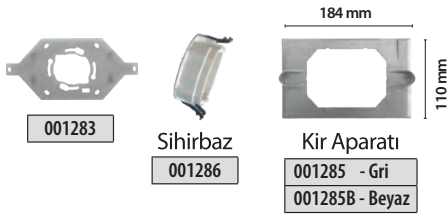

ÜRÜN KODU	MONTAJ APARATLARI	FİYAT
001283	Diafon Askı Aparatı (Sesli Diafon ile Aynı Delikleri Kullanarak Kolay Montaj)	12 TL
001286	Sihirbaz (Yeni Diafonların Anahtar Kasasına Vidasız Montaj Aparatı)	38 TL
001285	Kır Kapama Aparatı Gri Renkli	36 TL
001285B	Kır Kapama Aparatı Beyaz Renkli	24 TL