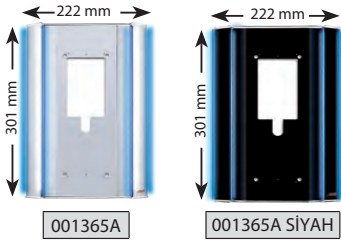

GİRİŞ KONTROL ÜNİTELERİ

ÜRÜN KODU	GİRİŞ KONTROL ÜNİTELERİ	FİYAT
001424	Yeni KGK (Tuş Takımlı Kapı Giriş Paneli)	700 TL
001425	Yeni KGP (Kartlı Geçişli Tuş Takımlı Kapı Giriş Paneli, 999 Kart Hafızalı)	950 TL

* 001424 Kodlu Yeni KGK ve 001425 Kodlu Yeni KGP 12VAC - 15VAC - 24VAC - 18VDC - 24VDC voltajlarla çalışabilir. (Çalıştırmak için Apartmandaki AC zil trafosu veya görüntülü diafon sisteminin 24V adaptörü kullanılabilir)

ÜRÜN KODU	PROXIMITY (TEMASSIZ) KARTLAR	FİYAT
AU-PCard	Kapı Giriş Kartı KGP 200, Yeni KGP ve Kart Okuyuculu Zil Panelleri için	11 TL
AU-PKey	Proximity Key KGP 200, Yeni KGP ve Kart Okuyuculu Zil Panelleri için	13 TL

ÜRÜN KODU	VİLLA PANEL ALTIKLARI	FİYAT
001365A	1 'li Basic Dekoratif Çerçeve (Gri)	750 TL
001365A SİYAH	1 'li Konsept Dekoratif Çerçeve (Siyah)	750 TL
011569	Mavi Işık Takımı	280 TL

011569 Mavi Işık Takımı - Ebat: 301 mm