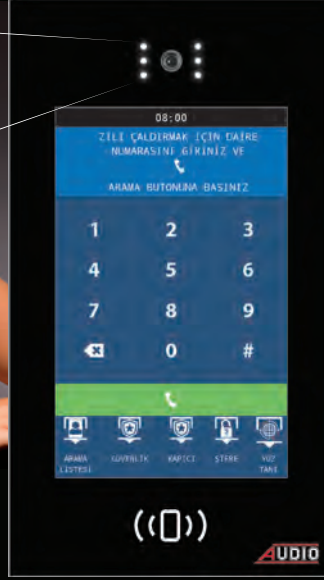

Yüksek Teknolojili IP Ürünler (Android & Linux)

YENİ
YAKINDA

Yüz Tanıma Sistemi

10.1"

Dokunmatik Ekranlı
Yüz Tanımlı

7"