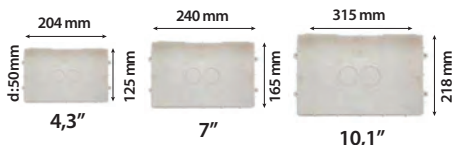

ÜRÜN KODU	SIVA ALTI MONTAJ İÇİN KASALAR	FİYAT
001291	10.1" Siva Altı Kasa	78 TL
001292	7" Siva Altı Kasa	52 TL
001293	4.3" Siva Altı Kasa	38 TL

Siva Altı Montaj için
Alınacak Ürünler

+

+

=