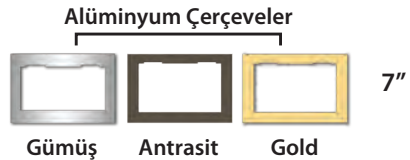

MALZEME	7" SIVA ALTI DİAFON ÇERÇEVE RENKLERİ VE ÜRÜN KODLARI	FİYAT
AKRİLİK	001292A (SİYAH) - 001292B (BEYAZ) - 001292GR (GRI)	318 TL
ALÜMİNYUM	001292GM (GÜMÜŞ) - 001292AT (ANTRASİT) - 001292GD (GOLD)	698 TL
PASLANMAZ	001292KR (KROM)	1.140 TL