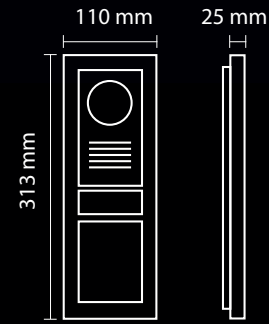

# AUDIO

Görüntülü Diafonları

KART OKUYUCULU  
PANEL CREA

DOKUNMATİK BUTONLU  
KART OKUYUCULU  
PANEL CITY

KONSEPT DİJİTAL  
KONSEPT İSİMLİK

Işıklı Siva Üstü Panel Altıkları **MAVİ** ve **BEYAZ** Işıklı

**SIVA ÜSTÜ** Işıklı Altlıkla Monte Edilebilir...