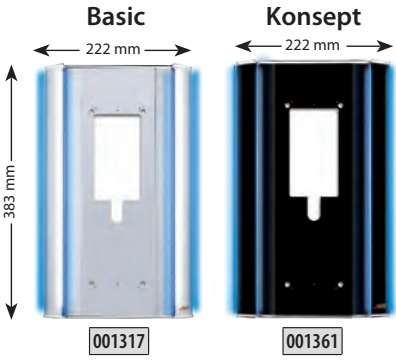

ÜRÜN KODU	BASIC ve KONSEPT DEKORATİF IŞIK TAKILABİLEN SIVA ÜSTÜ APARATLAR	FİYAT
001317	1 'li Basic Dekoratif Çerçeve (Gri)	900 TL
001317A	2 'li Basic Dekoratif Çerçeve (Gri)	1.200 TL
001317B	3 'lü Basic Dekoratif Çerçeve (Gri)	1.500 TL
001361	1 'li Konsept Dekoratif Çerçeve (Siyah)	900 TL
001361A	2 'li Konsept Dekoratif Çerçeve (Siyah)	1.200 TL
001361B	3 'lü Konsept Dekoratif Çerçeve (Siyah)	1.500 TL
001240	Mavi Işık Takımı (Basic ve Konsept Çerçevelerde Kullanılır)	320 TL
001294	Yağmurluk Aparatı Krom	110 TL