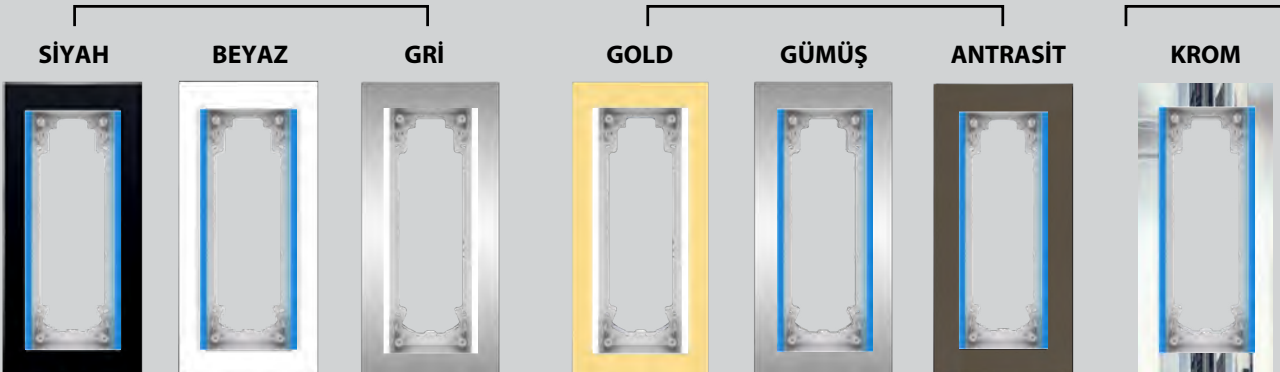

# SIVA ALTI KOLAY MONTAJ

Granit veya Mermer zemine hiç hasar vermez

Tavsiye Edilen Montaj Fiyatı = **350 TL**

AKRİLİK ÇERÇEVE

ALÜMİNYUM ÇERÇEVE

PASLANMAZ ÇERÇEVE

**Mavi** veya **Beyaz** Işıklıdır.